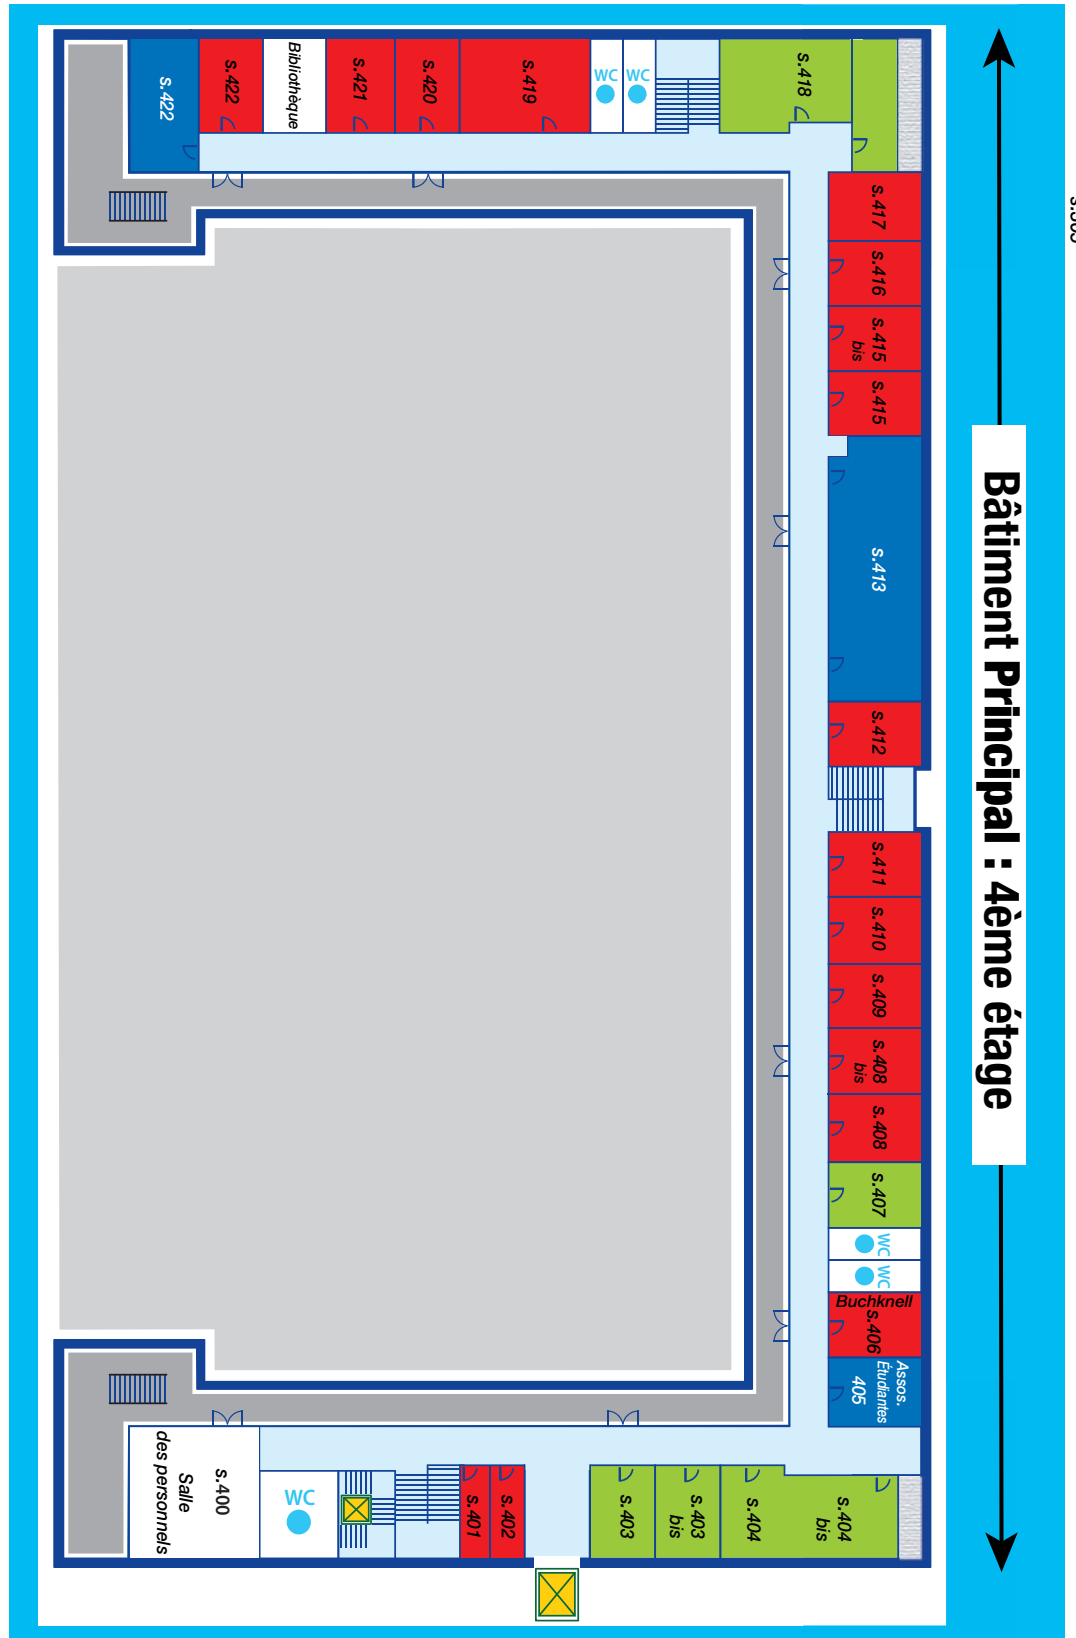

Légende :

- Salles de cours
- Bureaux des Enseignants Chercheurs
- Secrétariats Pédagogiques
- Équipes de Recherche
- Services Transversaux
- WC
- Escalier
- Ascenseur
- Direction
- Couloirs Circulation

Où se renseigner

► Voir : [plan](#)

► ici :

Légende :

- Salles de cours
- Bureaux des Enseignants Chercheurs
- Secrétariats Pédagogiques
- Équipes de Recherche
- Services Transversaux
- WC
- Escalier
- Ascenseur
- Direction
- Couloirs Circulation

Services Transversaux

WC

Escalier

Ascenseur

Direction

Couloirs
Circulation

► Voir : [plan](#)

► ici :

Où se
renseigner

► Voir : plan

Légende :

► ici :
3^{ème} étage
de l'ancien Bâtiment

Où se
renseigner

► Voir : plan

Légende :

► ici :
4^{ème} étage
de l'ancien Bâtiment