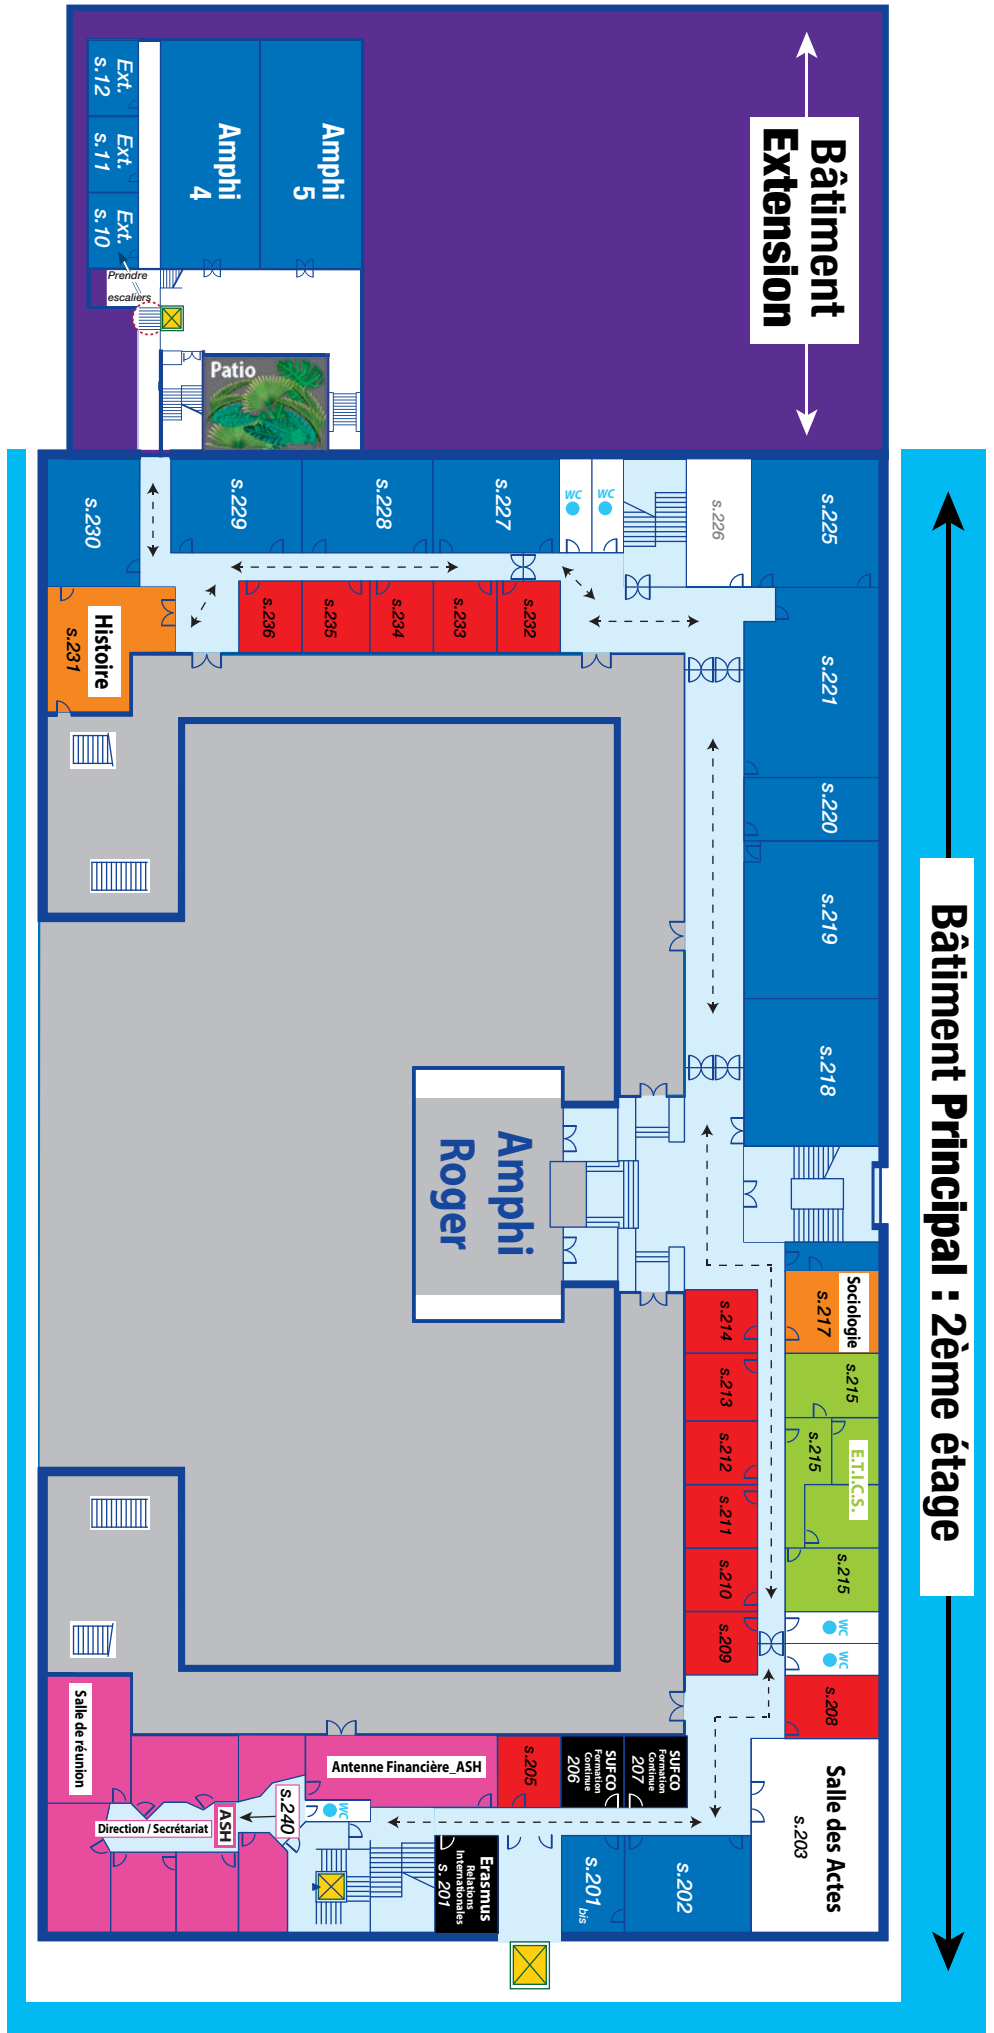

Légende :

Secrétariats pédagogiques
Arts et Sciences Humaines

(voir également d'autres informations sur le plan du 1er étage "page suivante")

- Salles de cours
- Bureaux des Enseignants Chercheurs
- Secrétariats Pédagogiques
- Équipes de Recherche
- Services Transversaux