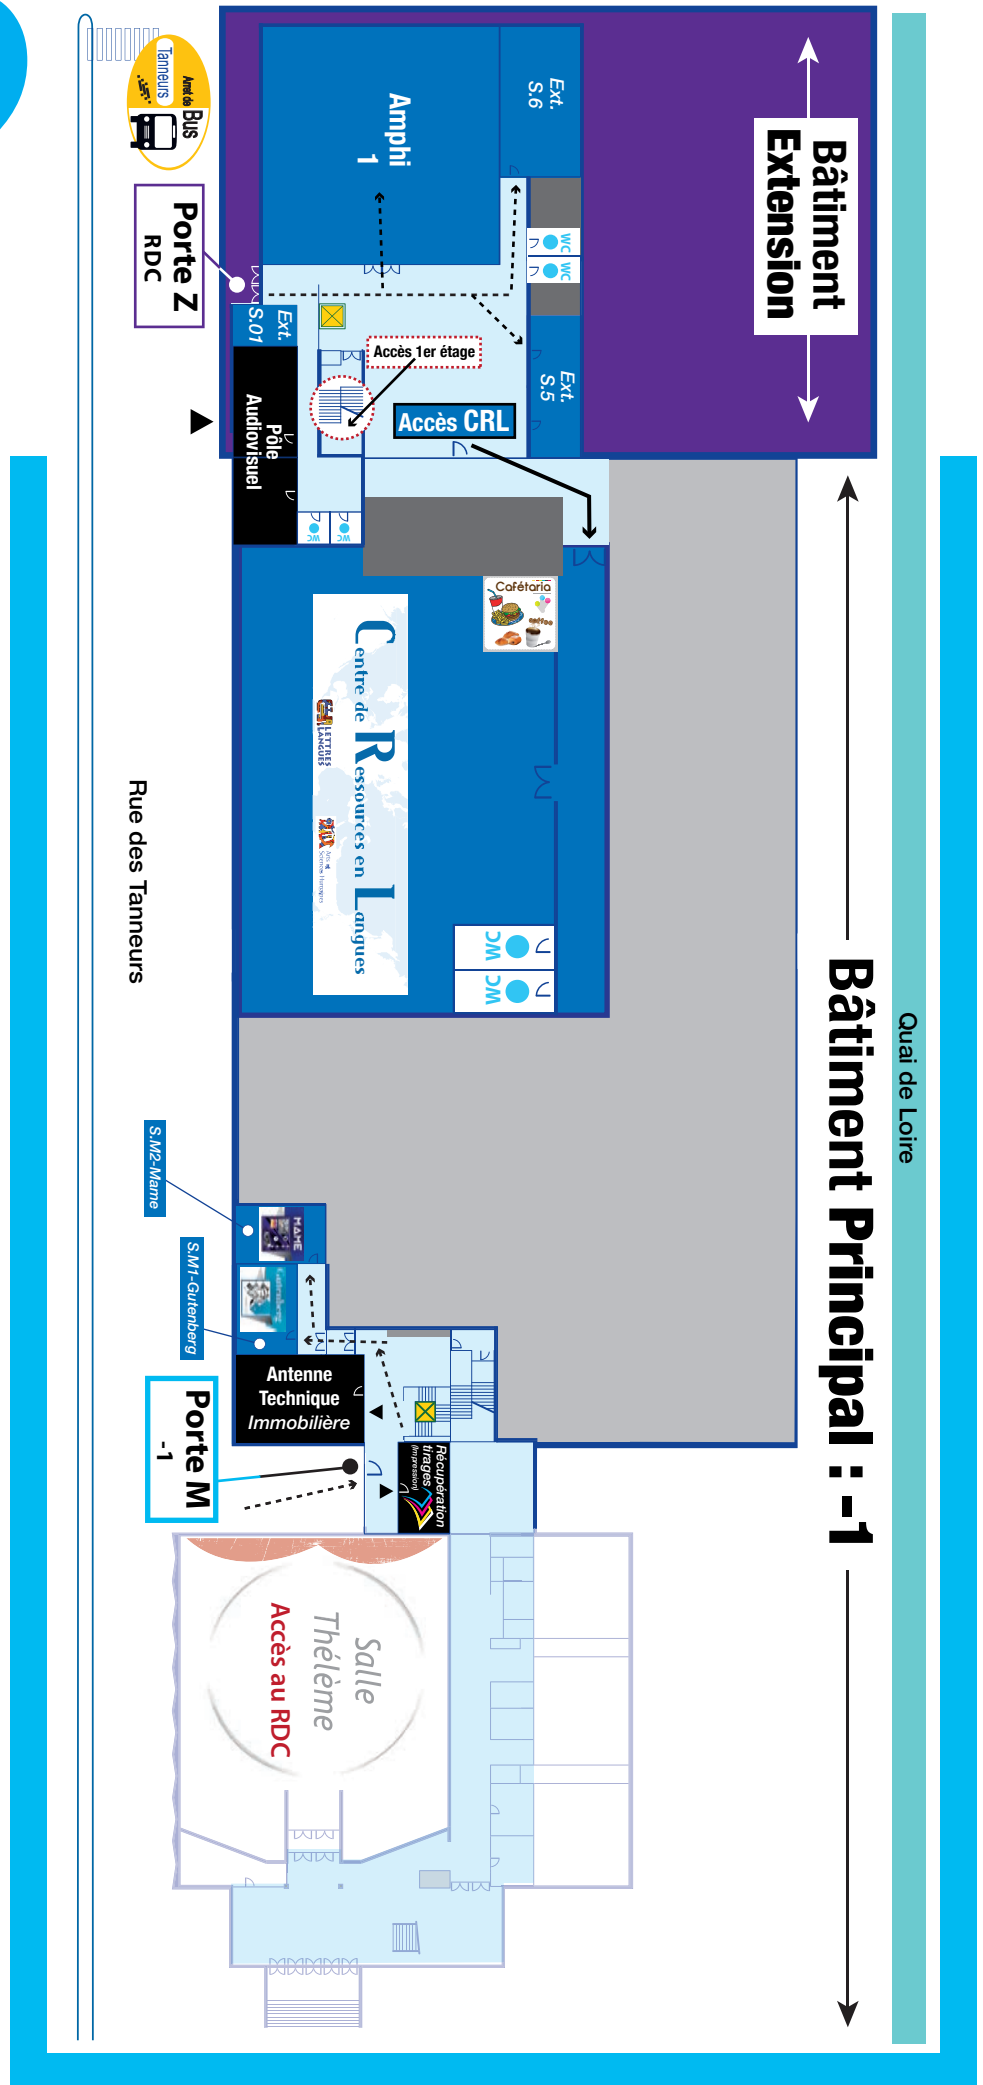

Plans du site Tanneurs

de l'université de Tours

Où se renseigner

► Voir : [plan](#)

► ici :

Bâtiment Extension

Bâtiment Principal -1

(ancien Bâtiment)

Légende :

- Salles de cours
- Bureaux des Enseignants Chercheurs
- Secrétariats Pédagogiques
- Équipes de Recherche
- Services Transversaux
- WC
- Escalier
- Ascenseur
- Direction
- Couloirs Circulation

Où se renseigner

► Voir : [plan](#)

► ici :

Légende :

- Salles de cours
- Bureaux des Enseignants Chercheurs
- Secrétariats Pédagogiques
- Équipes de Recherche
- Services Transversaux
- WC
- Escalier
- Ascenseur
- Direction
- Couloirs Circulation

Services Transversaux

WC

Escalier

Ascenseur

Direction

Couloirs
Circulation

► Voir : [plan](#)

► ici :