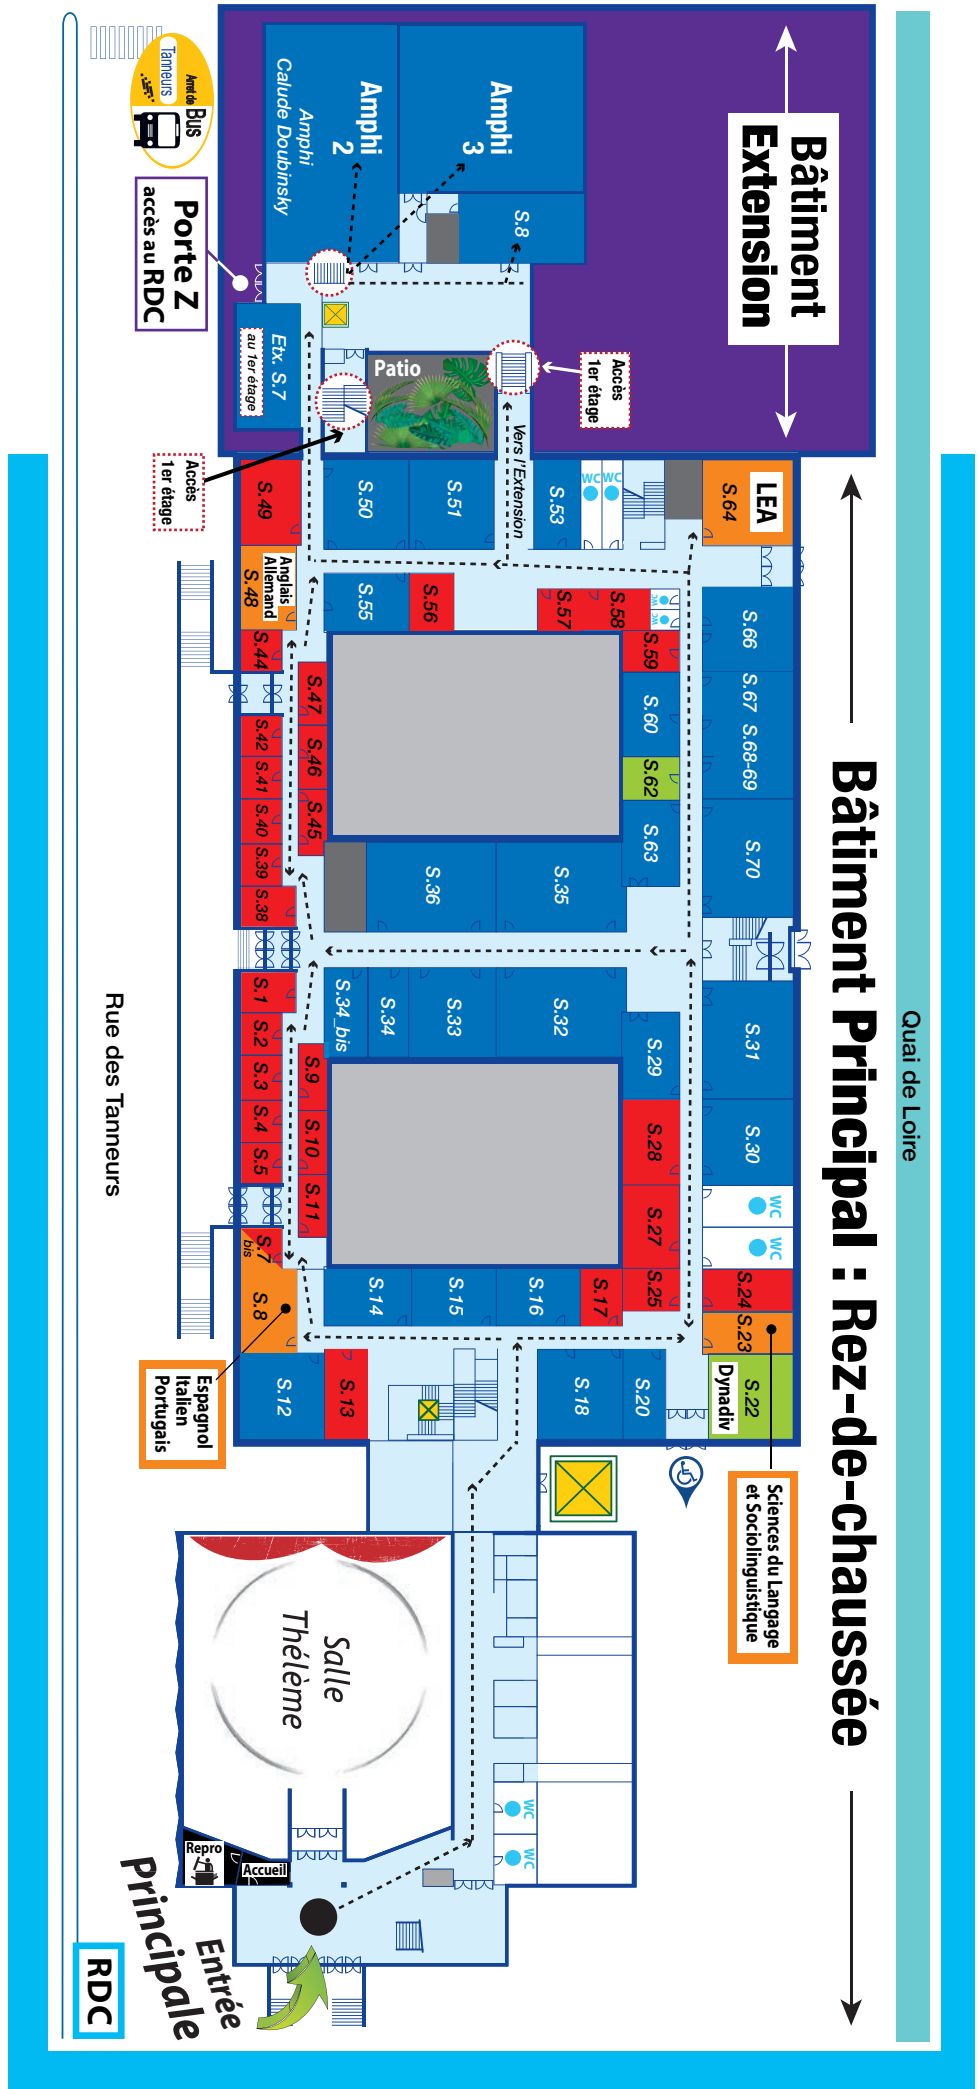

Plans du site Tanneurs

de l'université de Tours

Où se renseigner

► Voir : [plan](#)

► ici :

Bâtiment Extension

Bâtiment Principal -1

(ancien Bâtiment)

Légende :

- Salles de cours
- Bureaux des Enseignants Chercheurs
- Secrétariats Pédagogiques
- Équipes de Recherche
- Services Transversaux
- WC
- Escalier
- Ascenseur
- Direction
- Couloirs Circulation

Où se renseigner

► Voir : [plan](#)

► ici :

Légende :

- Salles de cours
- Bureaux des Enseignants Chercheurs
- Secrétariats Pédagogiques
- Équipes de Recherche
- Services Transversaux
- WC
- Escalier
- Ascenseur
- Direction
- Couloirs Circulation

Services Transversaux

WC

Escalier

Ascenseur

Direction

Couloirs
Circulation

► Voir : [plan](#)

► ici :